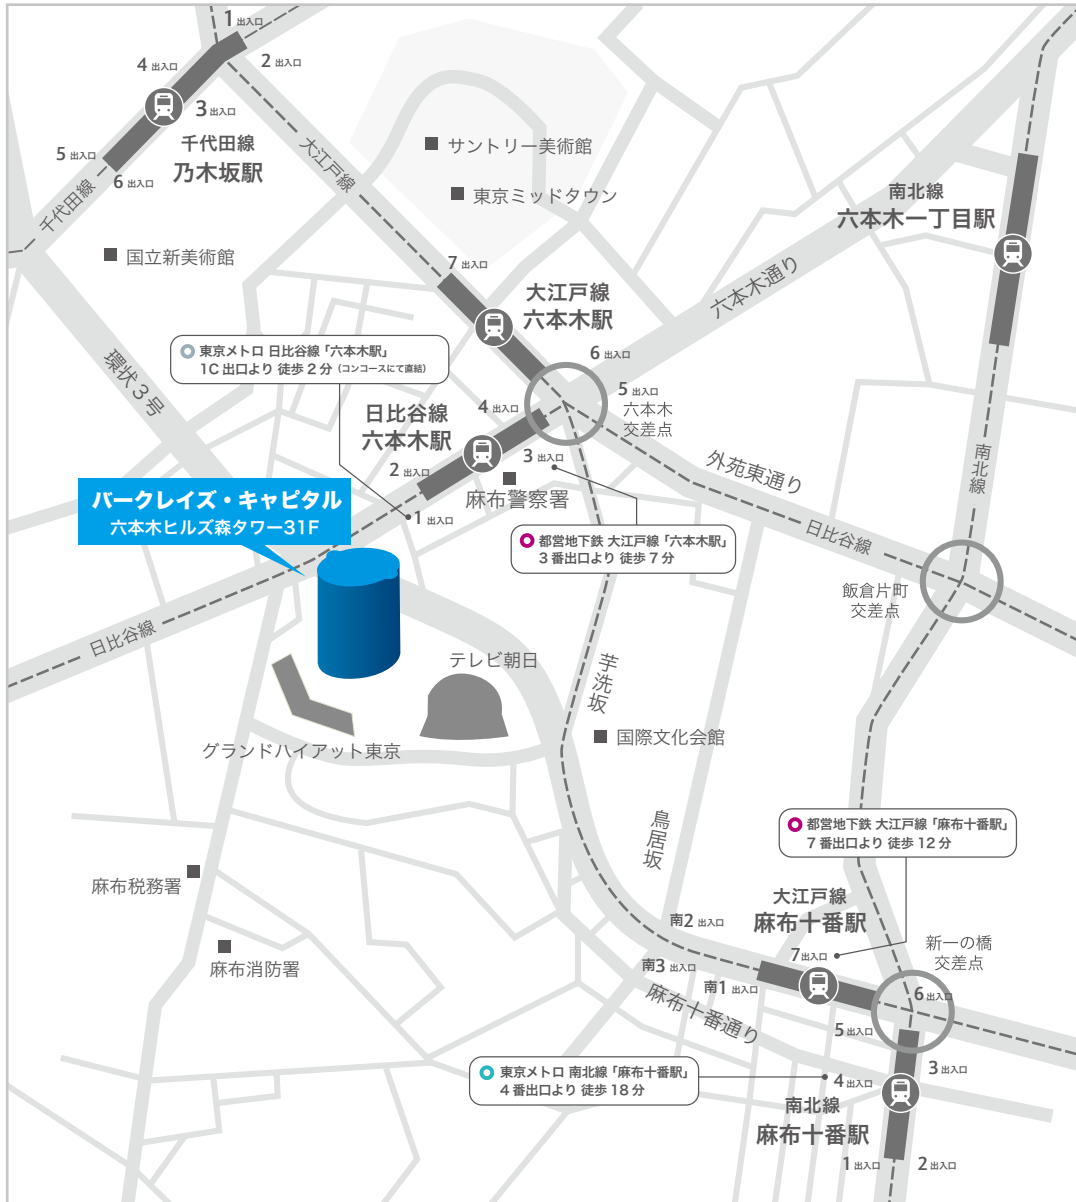

アクセスのご案内

パークレイズ・キャピタル証券株式会社

〒106-6131 東京都港区六本木六丁目10番1号 六本木ヒルズ森タワー 31階 電話：03-4530-1100 (代表)

パークレイズ銀行 東京支店

〒106-6131 東京都港区六本木六丁目10番1号 六本木ヒルズ森タワー 31階 電話：03-4530-5100 (代表)

パークレイズ・キャピタル・ファンド・ソリューションズ・ジャパン株式会社

〒106-6131 東京都港区六本木六丁目10番1号 六本木ヒルズ森タワー 31階 電話：03-4530-2400 (代表)

パークレイズ・サービス・ジャパン・リミテッド

〒106-6131 東京都港区六本木六丁目10番1号 六本木ヒルズ森タワー 31階 電話：03-4530-1190 (代表)