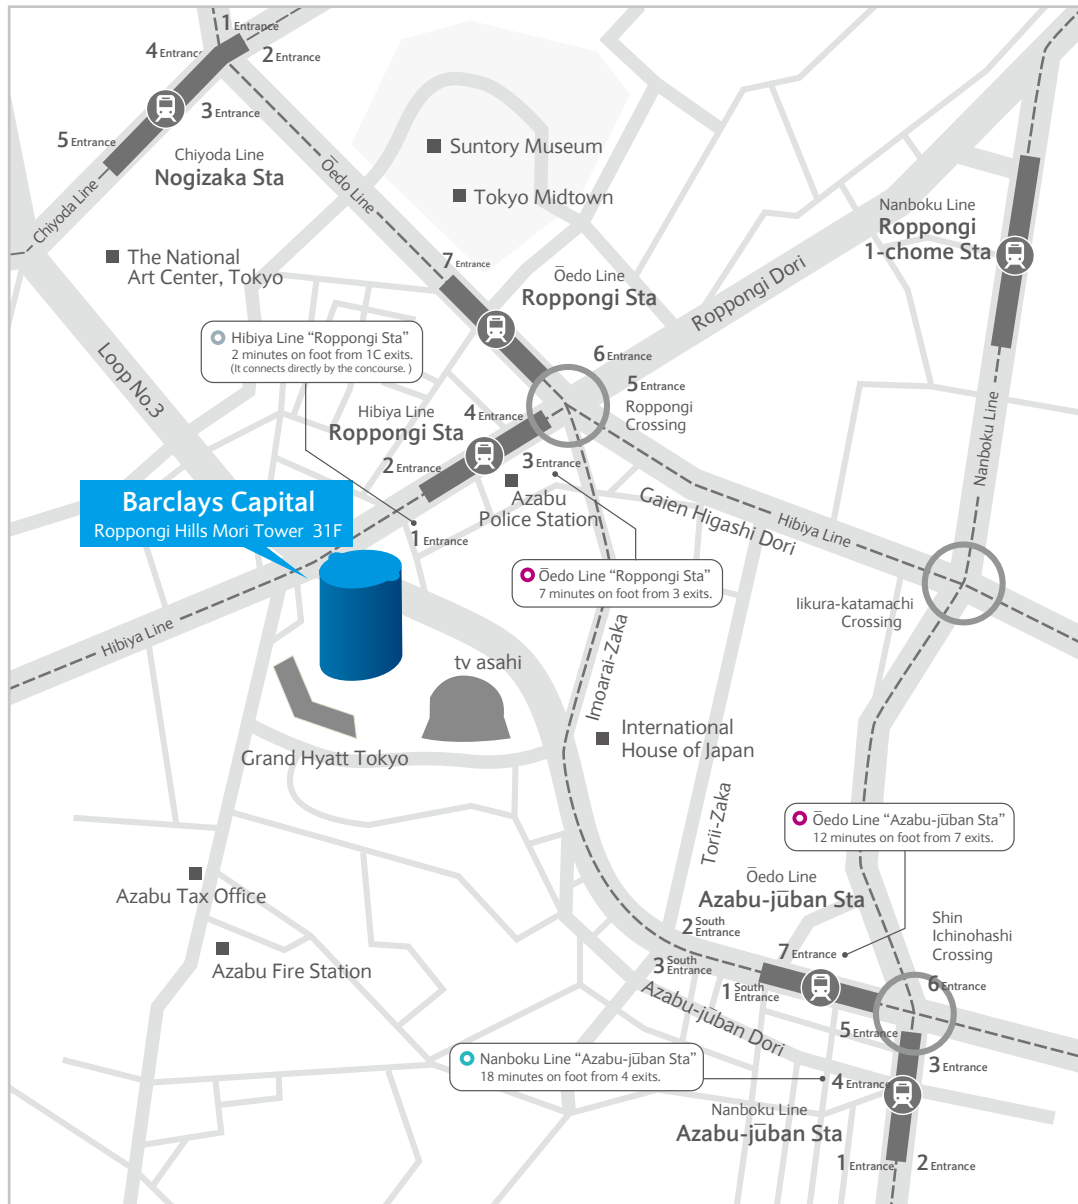

パークレイズ・サービス・ジャパン・リミテッド

〒106-6131 東京都港区六本木六丁目10番1号 六本木ヒルズ森タワー 31階 電話：03-4530-1190 (代表)

Access to Barclays Capital

Barclays Capital Japan Limited

31~33F Roppongi Hills Mori Tower, 6-10-1 Roppongi, Minato-ku, Tokyo 106-6131 TEL : 03-4530-1100

Barclays Bank PLC Tokyo Branch

31~33F Roppongi Hills Mori Tower, 6-10-1 Roppongi, Minato-ku, Tokyo 106-6131 TEL : 03-4530-5100

Barclays Capital Fund Solutions Japan Limited

31~33F Roppongi Hills Mori Tower, 6-10-1 Roppongi, Minato-ku, Tokyo 106-6131 TEL : 03-4530-2400

Barclays Services (Japan) Limited

31~33F Roppongi Hills Mori Tower, 6-10-1 Roppongi, Minato-ku, Tokyo 106-6131 TEL : 03-4530-1190